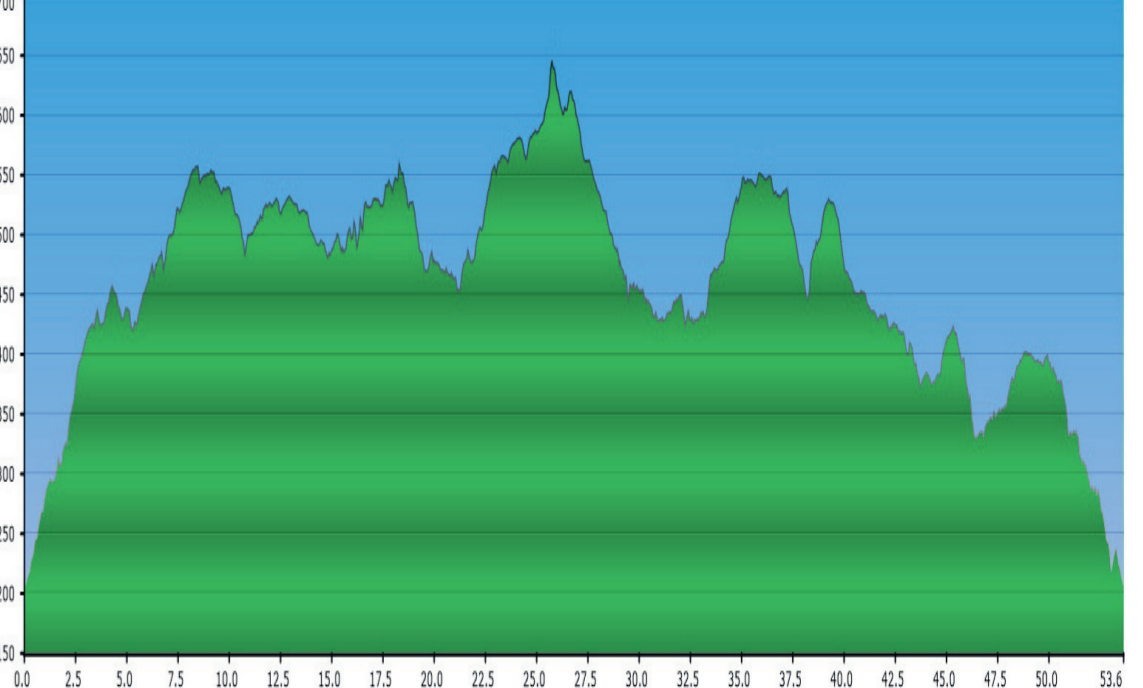

# KAKTUSBIKE BRATISLAVSKÝ MTB MARATÓN

25. 9. 2022  
AMFITEÁTER RAČA

**Štart:**  
80 km 10:00  
52 km 10:30  
22 km 11:00

-  **záchraná služba**  
rescue service
-  **občerstvovačka**  
refreshment
-  **štart/cieľ**  
start/finish

**MARATÓN 80 KM / 2 033 M**

**POLMARATÓN 52 KM / 1 255 M**

**ŠTVŔTMARATÓN 22 KM / 531 M**