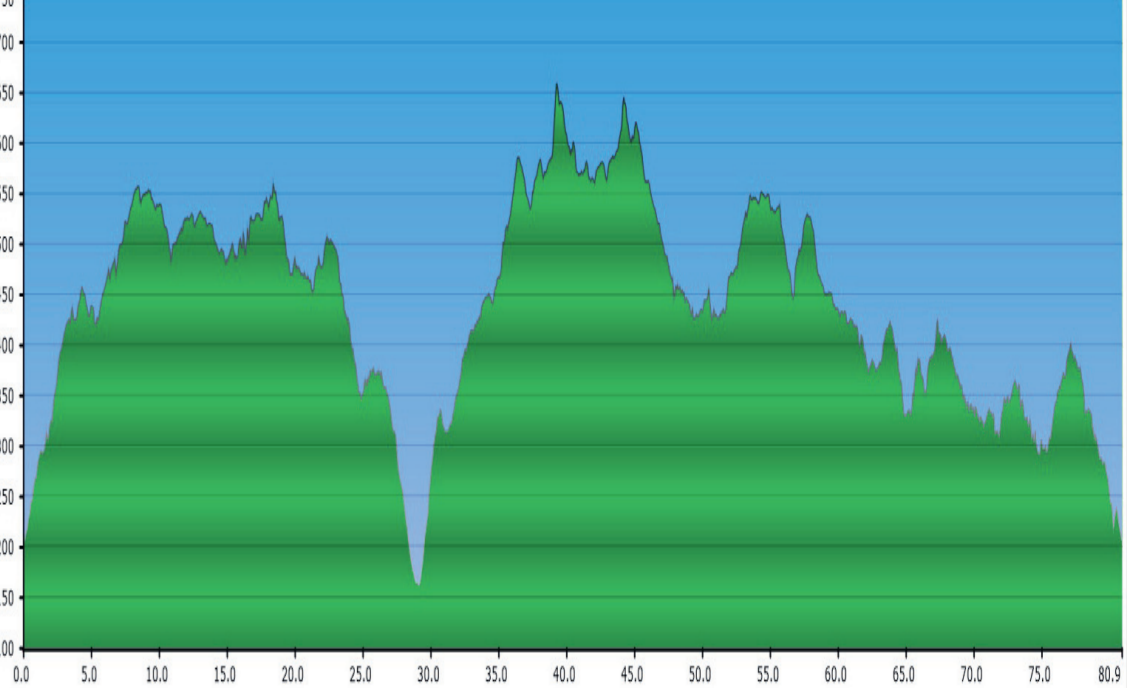

# KAKTUSBIKE BRATISLAVSKÝ MTB MARATÓN

25. 9. 2022  
AMFITEÁTER RAČA

**Štart:**  
80 km 10:00  
52 km 10:30  
22 km 11:00

-  **záchraná služba**  
rescue service
-  **občerstvovačka**  
refreshment
-  **štart/cieľ**  
start/finish

**MARATÓN 80 KM / 2 033 M**

**POLMARATÓN 52 KM / 1 255 M**

**ŠTVŔTMARATÓN 22 KM / 531 M**