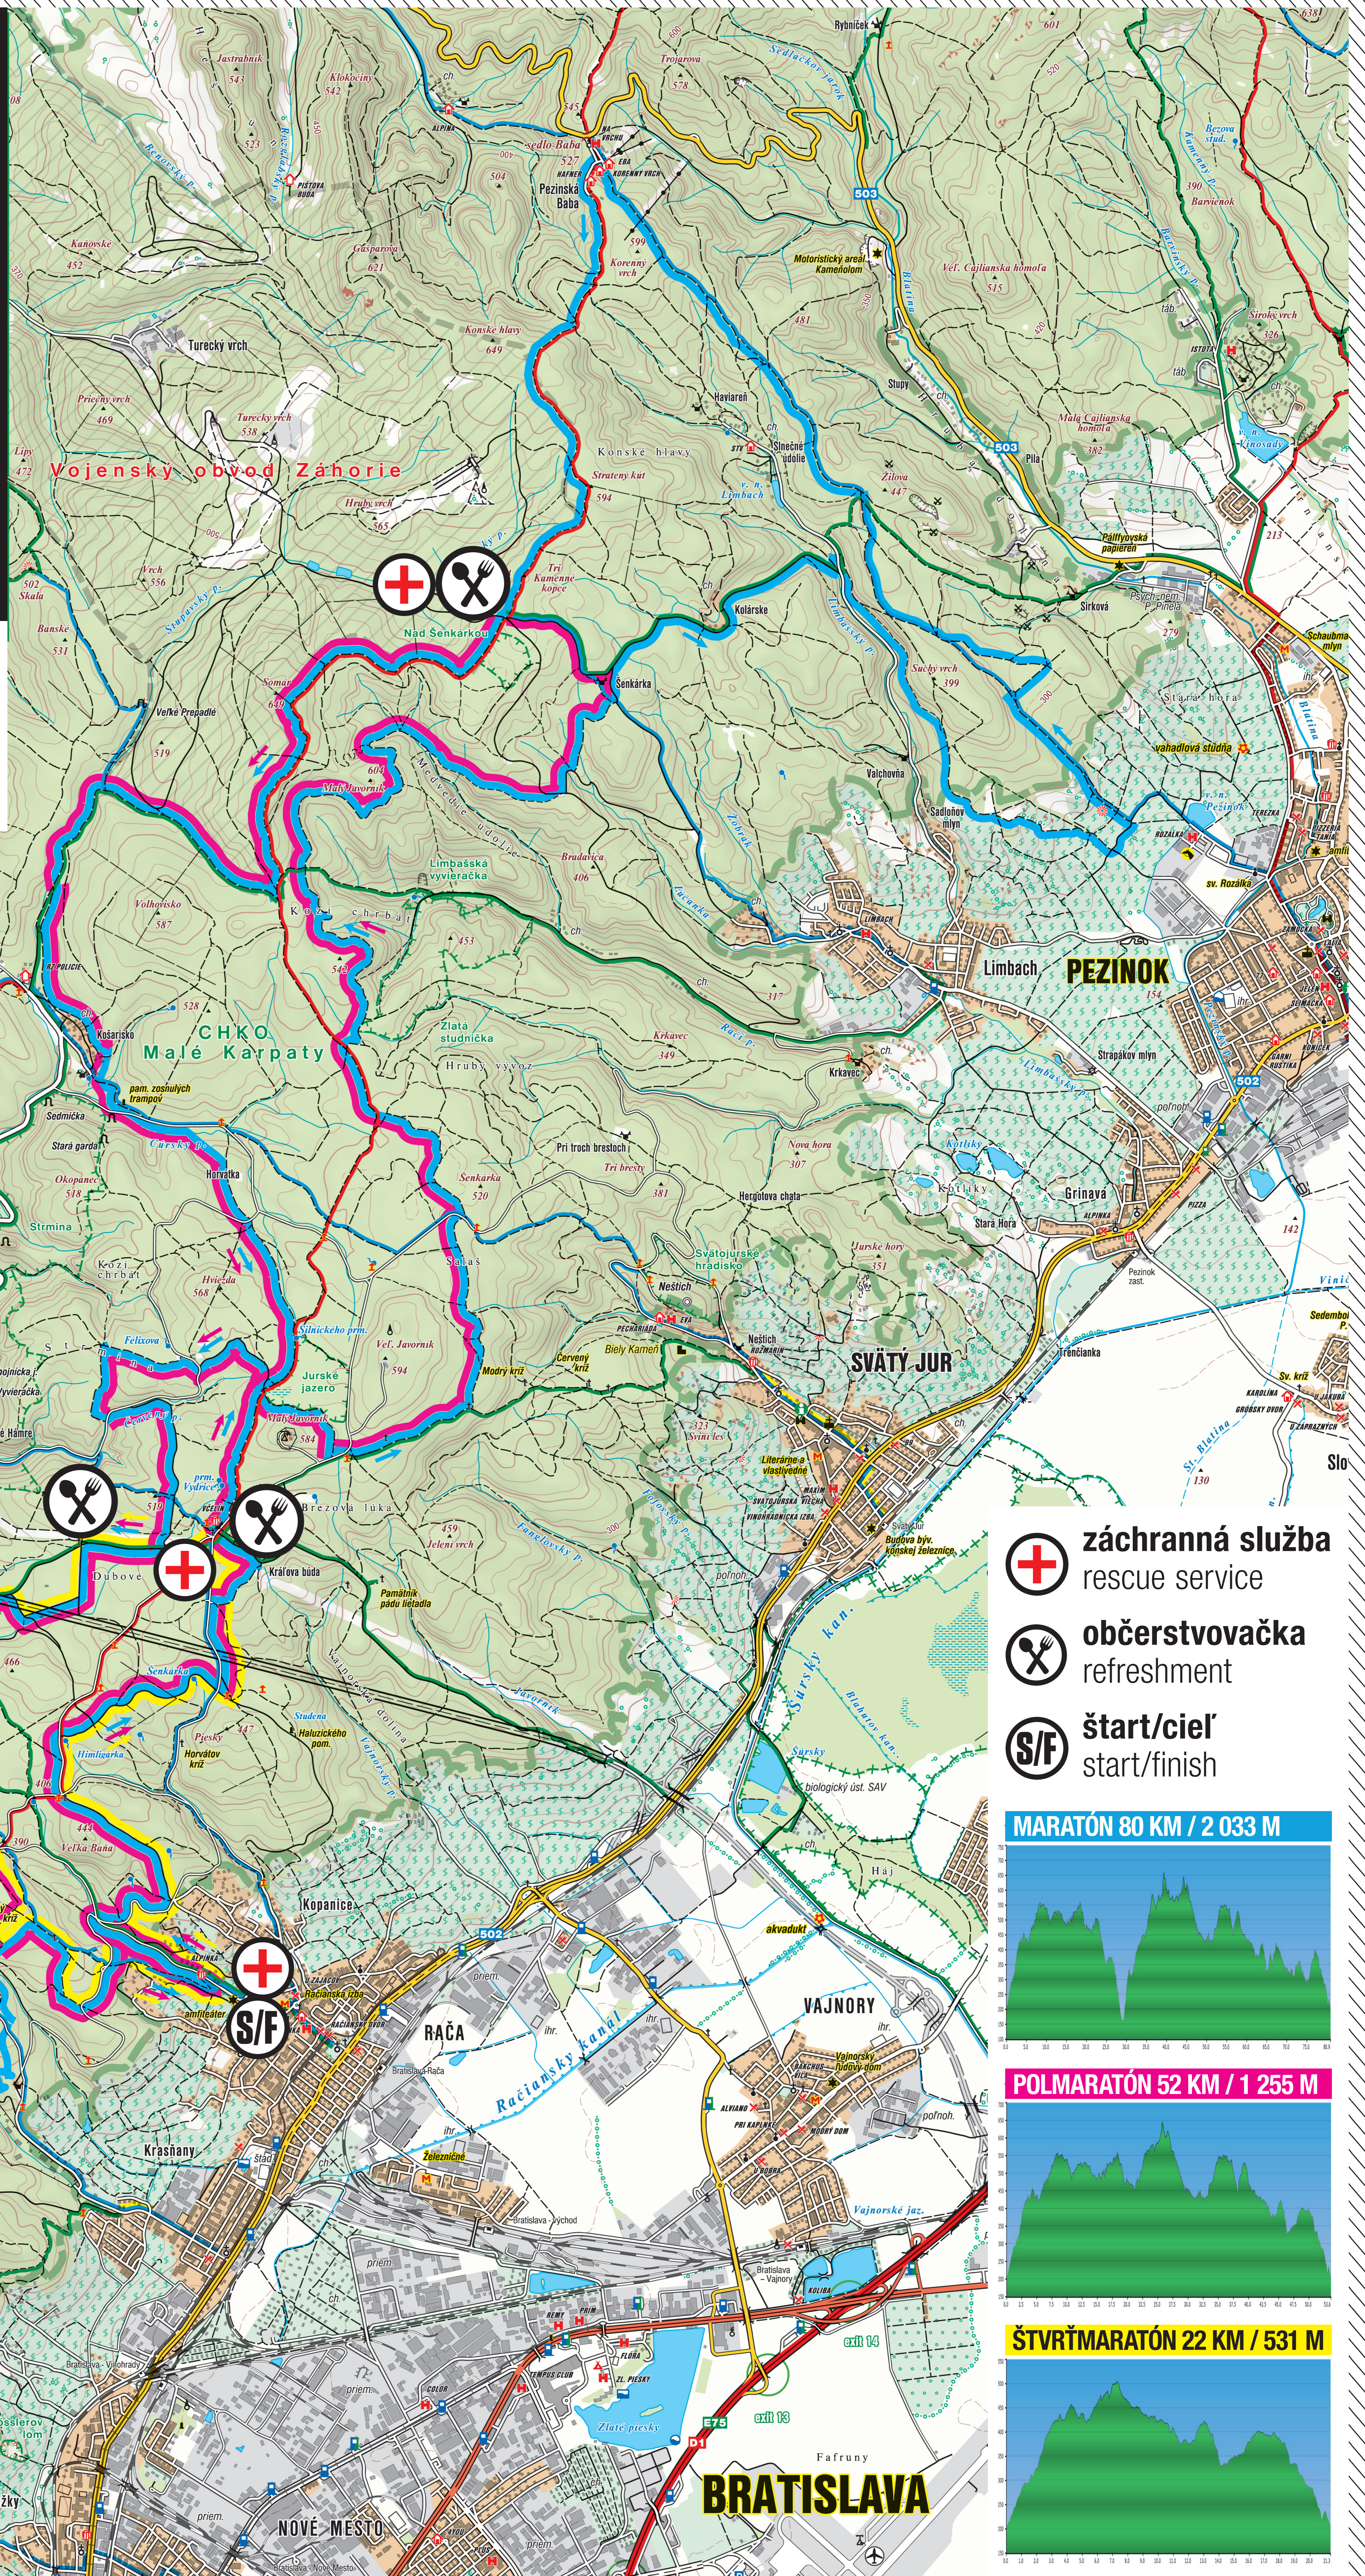

# KAKTUSBIKE BRATISLAVSKÝ MTB MARATÓN

25. 9. 2022  
AMFITEÁTER RAČA

**Štart:**  
80 km 10:00  
52 km 10:30  
22 km 11:00

-  **záchraná služba**  
rescue service
-  **občerstvovačka**  
refreshment
-  **štart/cieľ**  
start/finish

**MARATÓN 80 KM / 2 033 M**

**POLMARATÓN 52 KM / 1 255 M**

**ŠTVŔTMARATÓN 22 KM / 531 M**